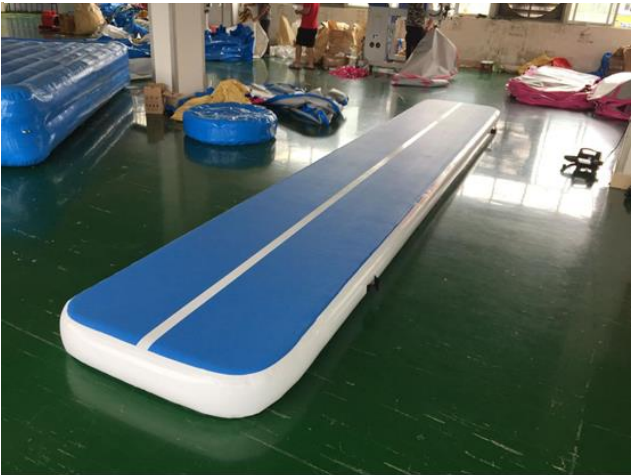

***En vert** : Nos préférés pour la maison

***En jaune** : Nouvelle offre incroyable pour les écoles et les gyms

Épaisseur : 0.2M conseillé pour une utilisation sur surfaces dures (béton, asphalte, gymnase). À 0.1M, utilisation sur gazon ou avec tapis/flexi-roll en dessous recommandée.

6M x 1M x 0.2M

6M x 2M x 0.2M

10M x 2M x 0.2M

TRAINING SET

Comprend :

Airtrack 3*1*0.1

2 blocs 1*0.6*0.1 + 1 bloc 1*0.6*0.2

Rouleau de 0.6M de diamètre par 1M de largeur