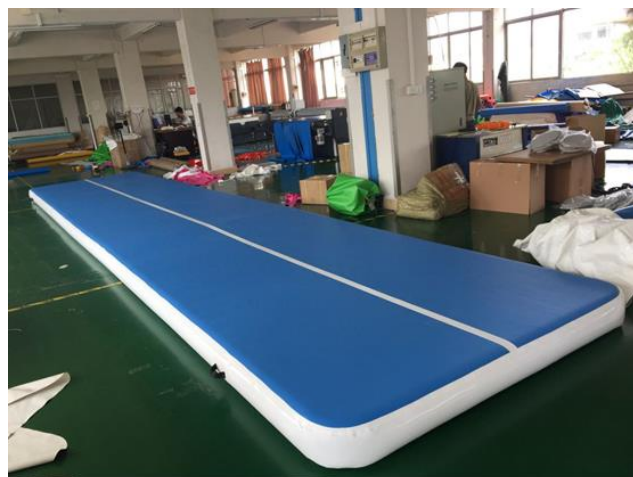

6M x 1M x 0.2M

6M x 2M x 0.2M

10M x 2M x 0.2M

TRAINING SET

Comprend :

Airtrack 3*1*0.1

2 blocs 1*0.6*0.1 + 1 bloc 1*0.6*0.2

Rouleau de 0.6M de diamètre par 1M de largeur